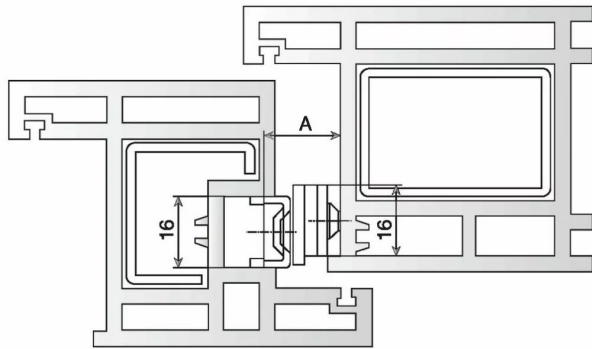

GARNITURE G-46223-01-0-1 COMPAS+GACHE JEU FEUILLURE 15

Réf. : FER527

Page catalogue : 432

Vendu par

Cote A 15 - 18 mm

Longueur du bras 150 mm

Sans blocage - acier FerGUard®

Vendu à l'unité.

Réf. G-46223-01-0-1