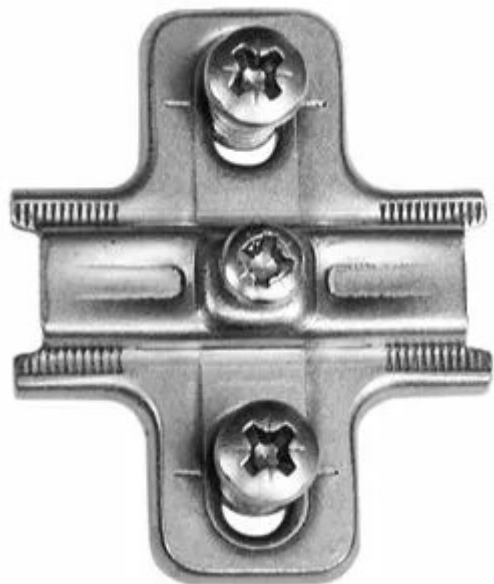

## ■ EMBASE CROIX VIS EURO 0MM B2VGH09

**SALICE**

Réf. : SAL527

Page catalogue : 953

Vendu par

**Epaisseur** 0 mm  
Embase en croix - acier nickelé  
**Réf.** B2VGH09/17

Avec eurovis prémontées