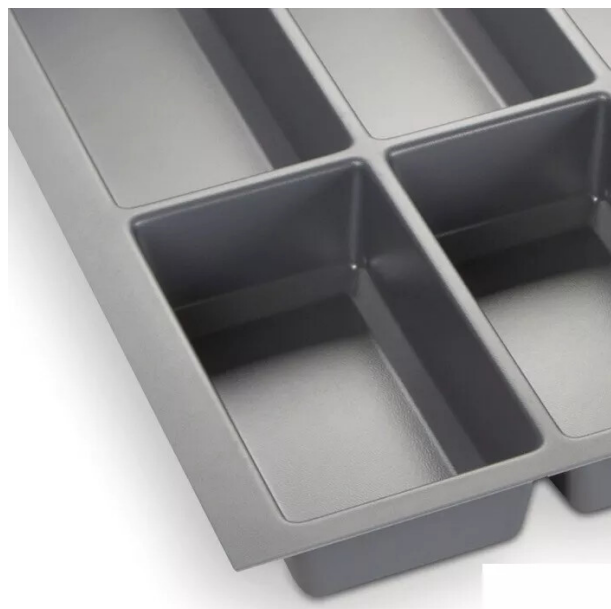

# RANGE COUVERT PLAST.GRIS 900 MM RECOUPABLE-826X473,5X53

Réf. : JUN128

Vendu par

1

Gris clair

Pour caisson de 900 mm - recoupable - 826 x 473,5 x 53 mm