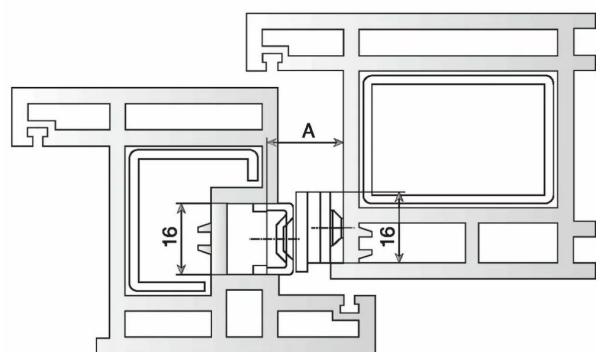

# GARNITURE G-46223-12-0-1 COMPAS+GACHE JEU DE FEUILLURE 17

Réf. : FER529

Page catalogue : 432

Vendu par

**Cote A** 18 - 21 mm

**Longueur du bras** 200 mm

Sans blocage - acier FerGUard®

Vendu à l'unité.