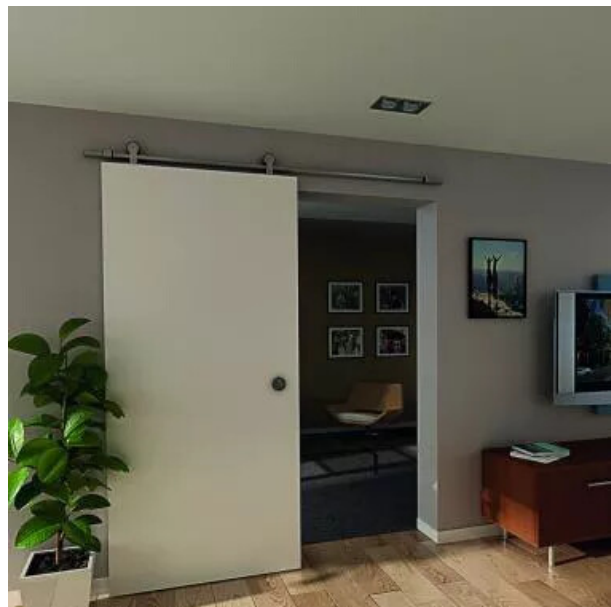

Kit coulissant complet VISITOP - ARLU

Réf. : BP5030

Page catalogue : N999

Vendu par

Kit complet en aluminium anodisé pour un design industriel avec ses roulettes apparentes.

Pour portes bois.

Pour porte de 930 mm de largeur, max 40mm d'épaisseur et de 80kg maximum.

POINTS FORTS

Son look industriel très design