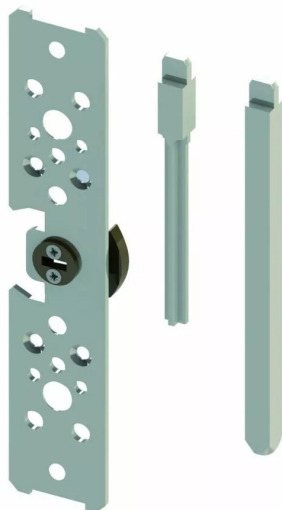

## Kit d'adaptation module pour remplacement - METALUX

Réf. : DOM130

Page catalogue : 117

Vendu par

1

Permet de changer votre serrure antipanique tout en gardant la manœuvre extérieure (compatible avec les modules extérieurs majoritairement installés)

1 plaque en acier  
3 carrés différents