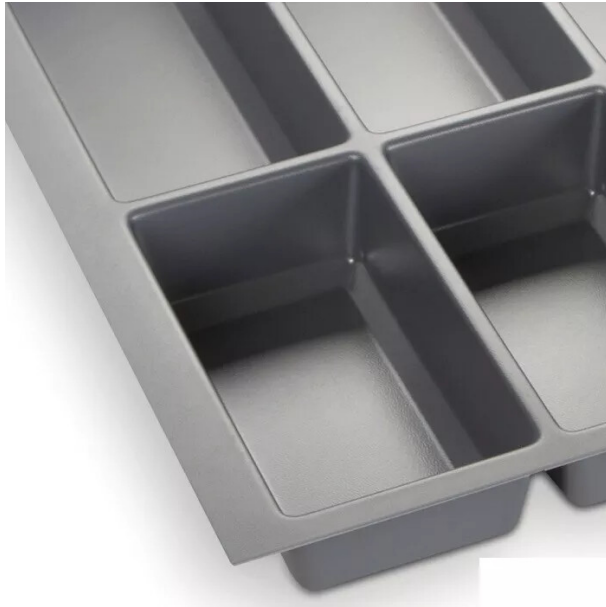

**RANGE COUVERT PLAST.GRIS 1200 MM
RECOUPABLE-1126X473,5X53**

Réf. : JUN130

Vendu par

Gris clair

Pour caisson de 1200 mm - recoupable - 1126 x 473,5 x 53 mm