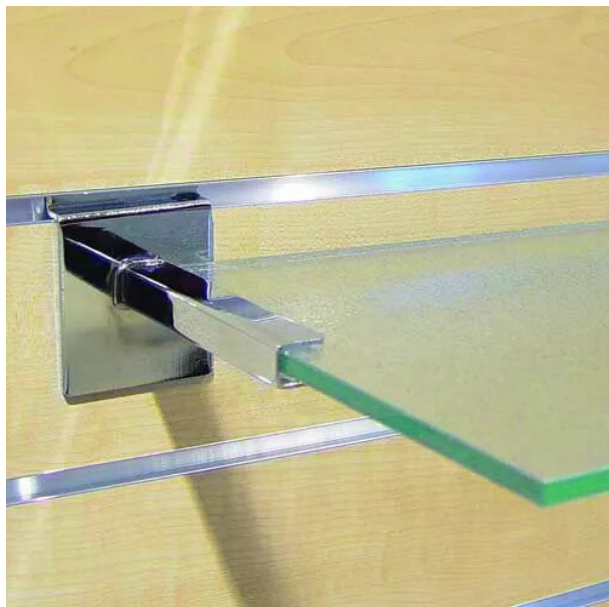

## ■ Console pour tablette verre chromé

Réf. : BOH233

Page catalogue : 848

Vendu par

Pour tablette en verre d'une épaisseur de 8 à 10 mm et profondeur jusqu'à 30 cm.  
Vendu à la paire.

**Profondeur** 12 cm