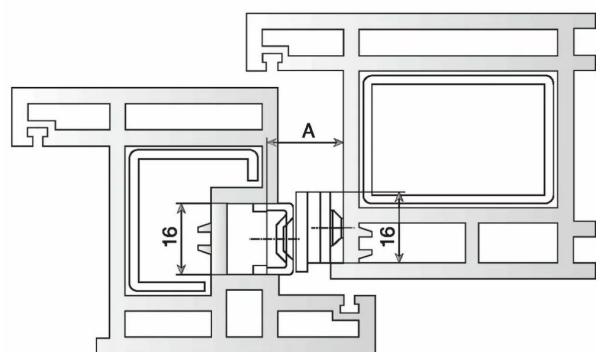

# COMPAS A SOUFFLET G-18560-00-0-1 POUR PVC AVEC BLOCAGE

Réf. : FER833

Page catalogue : 432

Vendu par

Avec blocage - acier FerGUard®

Vendu à l'unité.

**Réf.**

G-18560-00-0-1

Compas avec blocage