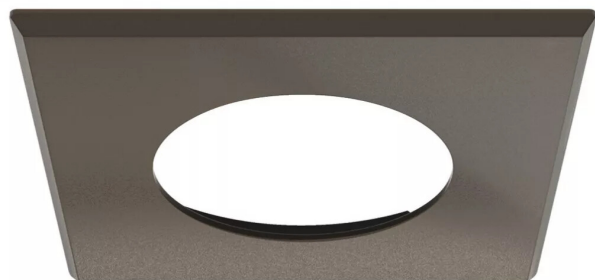

BOITIER CARRE BRUN P/SPOT AFL 127 POUR MONTAGE ENCASTRE IP 44

Réf. : AFL135

Page catalogue : 1068

Vendu par

Luminaire équipé de Led Samsung haute qualité avec prise de câble intégrée pour adaptation rapide. Système modulaire : grande liberté d'agencement avec boîtiers et câbles d'alimentation interchangeables. ø trou de perçage 58 mm.

Domaines d'application : éclairage de plans de travail, meubles de cuisine et de séjour, comptoirs.

Boitier carré pour spot AFL 121/122
Pour pose en encastrement

Brun - L 65 x l 65 x P 13,5 mm