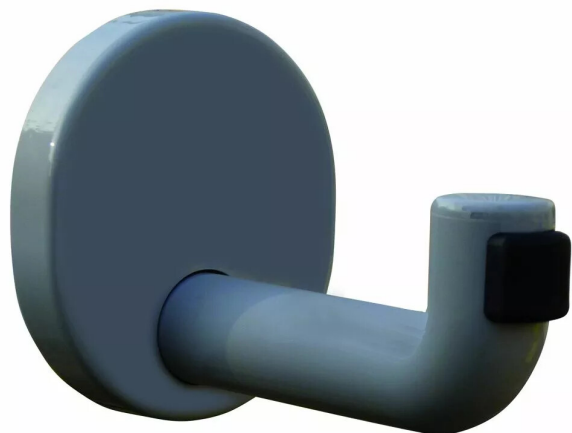

PATÈRE / BUTOIR TSTH 78 GRIS MAN.67

Réf. : NOR035

Page catalogue : 332

Vendu par

1

NY.TSTH 78 - patère butoir de porte - saillie 104 mm

Couleur

Manhattan