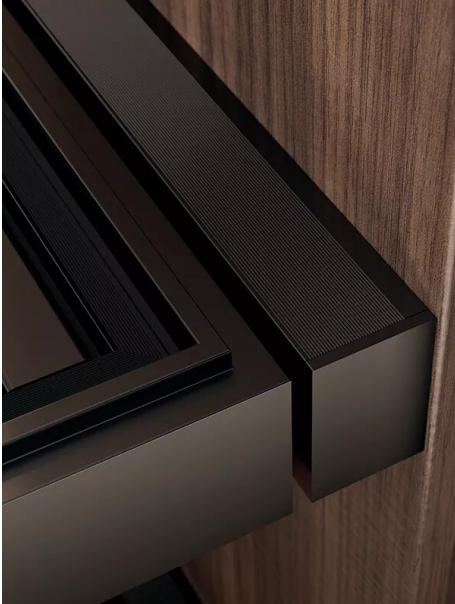

Cale latérale pour cadre Edge Sige

Réf. : SIG035

Page catalogue : N999

Vendu par

Largeur 25 mm x longueur 480 mm