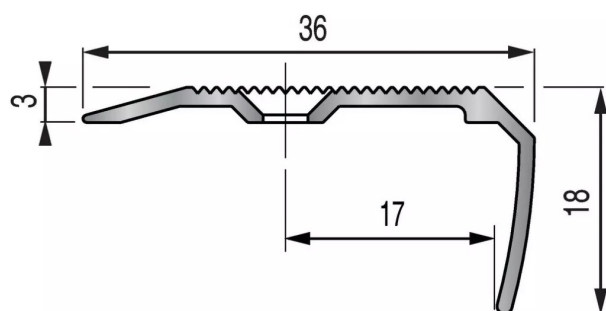

## ■ NEZ DE MARCHE 6V AV ALU.LQ NOIR 300

Réf. : DIN037

Page catalogue : 759

Vendu par

**Trafic tertiaire. Intérieur/extérieur. Sécurise les escaliers en réduisant les risques de glissade.**

Pose rapportée : sur un revêtement déjà en place ou directement sur la marche.

Alu laqué noir

36 x 18 x 3 mm - long. 3 m  
Percé de 16 trous

**Vis non fournies. Pour la finition laqué noir, commander notre réf. de vis DIN 047.**