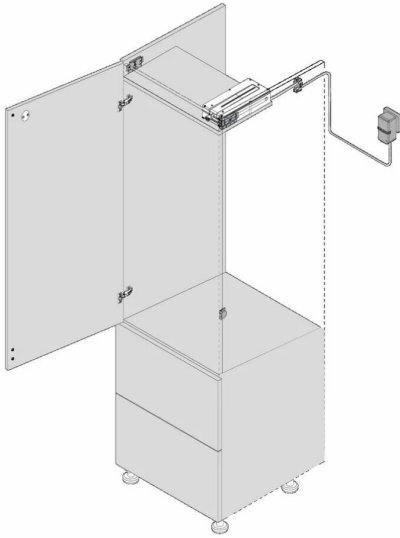

BLOC ALIMENTATION FLEX 12 W

Réf. : BLM040

Page catalogue : 864

Vendu par

1

Alimentation Blum (transformateur) - garantie 5 ans

Plastique noir - tension 240 / 12 volts 12 Watts - pour une unité r