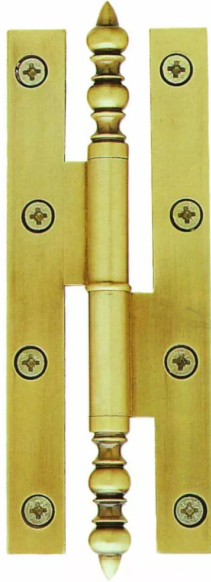

## ■ PAUMELLE LAIT.PAT. VASE 110X55 D BC

Réf. : BOU241

Page catalogue : 356

Vendu par

Lames à bouts carrés 110 x 55 mm

Droite