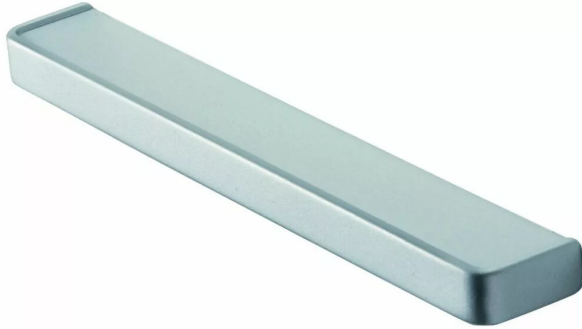

POIGNEE GIUSEPPE 140X9X20 ALU MAT

pamar

Réf. : PAM043

Vendu par

1

30

Finition

Long. 140 mm - haut. 20 mm - larg. 9 mm - EA 32 / 64 / 96 / 128