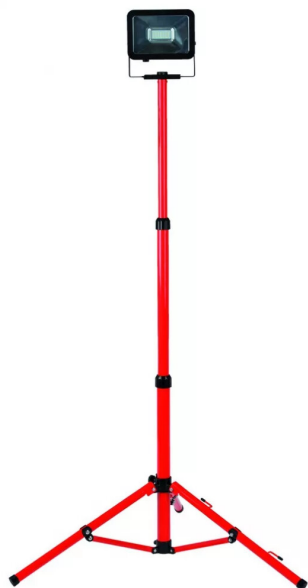

PROJECTEUR LED S/PIED 20W T20

Réf. : CEB045

Page catalogue : 2825

Vendu par

3 m de câble H07RNF 3G1. Fiche IP 44. 230 V. IP 65 pour la tête.
Hauteur du pied seul : 1,50 m.

20 W - 1700 lm

Informations complémentaires