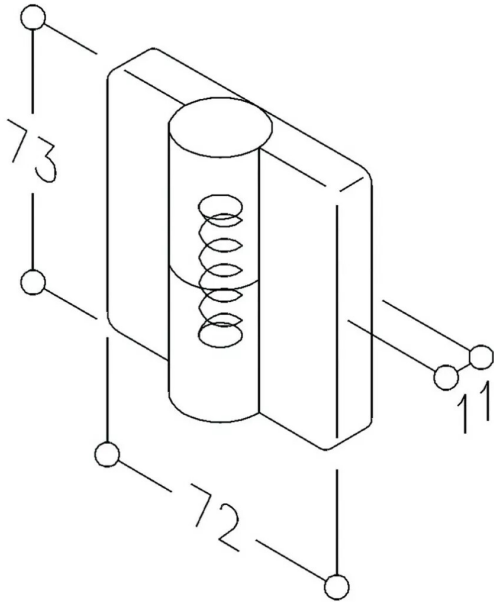

# ■ PAUMELLE AVEC RESSORT GRIS 67 GHE FONCTION PORTE FERMÉE

Réf. : NOR345

Page catalogue : 769

Vendu par

Nylon - gris Manhattan 67

Avec noyau acier, avec ressort, contact à fermeture.

2 paumelles pour portes jusqu'à 80 kg et 3 paumelles jusqu'à 120 kg

Gauche