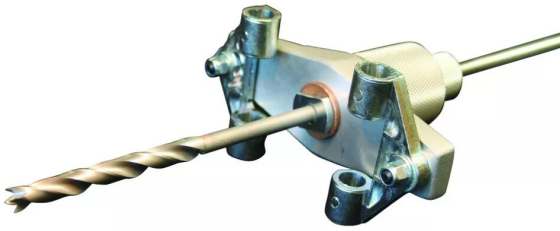

■ Adaptateur pour mèches longues pour dispositif à percer et mortaiser

Réf. : VIB045

Page catalogue : 2403

Vendu par

1

DPM 100/50

Rapide, précis et facile d'emploi, il s'adapte sur le chariot standard et permet un guidage des mèches de diamètre 10 mm en longueur 950 ou 1250 mm.

Conçu spécialement pour permettre le câblage des coffres à serrures électriques