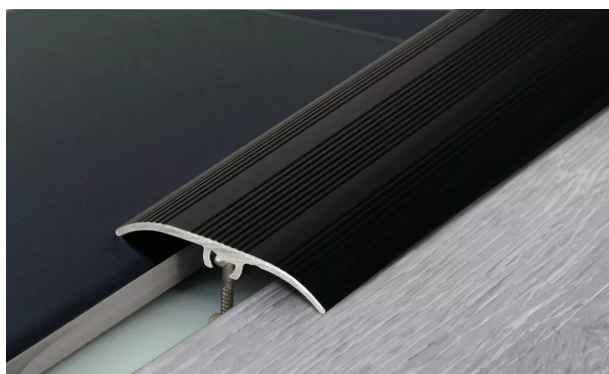

SEUIL HARM.MULTI.ALU.NR STR 41/93

Réf. : DIN046

Page catalogue : 428

Vendu par

Pour le carrelage, les parquets, les stratifiés, les PVC. Mobilité PMR. Couvre jusqu'à 17 mm de différence de niveaux. Permet la dilatation libre des parquets.

L'adhésif butyle permet la dilatation des parquets et des stratifiés.

POINTS FORTS

Se fixe sans aucune vis apparente. Clous, vis et chevilles fournis.

Alu anodisé
Trafic intense

Strié noir - 41 x 5,7 mm - long. 0,93 m