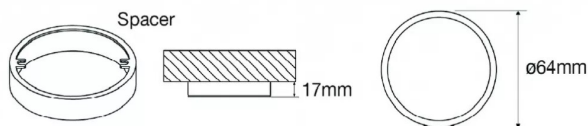

BAGUE NUBE POUR POSE APPLIQUE GRIS HAUTEUR 17 MM/POUR LES 044

Réf. : LES046

Page catalogue : 1102

Vendu par

1

10

Spot encastrable en aluminium avec diffuseur en polycarbonate opalin.

Spots led à encastrer ou en applique.
Optique conçue pour assurer une diffusion uniforme de la lumière.
Disponible avec bagues pour montage en applique.
Diamètre de perçage 58 mm - extérieur 64 mm.

POINTS FORTS

s'utilise sans transformateur.
A utiliser directement sur 220 V.

Bagues

Gris

prévoir distributeur LES 047.

Informations complémentaires

Norme CE Oui