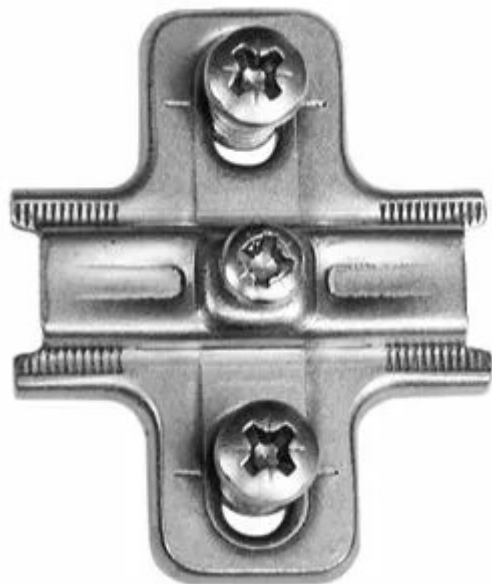

■ EMBASE CROIX VIS EURO 3MM B2VGH39

SALICE

Réf. : SAL546

Page catalogue : 953

Vendu par

Epaisseur 3 mm
Embase en croix - acier nickelé
Réf. B2VGH39/17

Avec eurovis prémontées