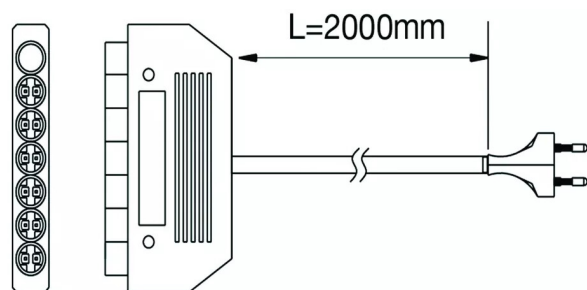

### Spot encastrable en aluminium avec diffuseur en polycarbonate opalin.

Spots led à encastrer ou en applique.  
Optique conçue pour assurer une diffusion uniforme de la lumière.  
Disponible avec bagues pour montage en applique.  
Diamètre de perçage 58 mm - extérieur 64 mm.

### POINTS FORTS

s'utilise sans transformateur.  
A utiliser directement sur 220 V.

Distributeur  
Longueur de câble 2000 mm.

Distributeur pour spot Nube 6 sorties

**prévoir distributeur LES 047.**