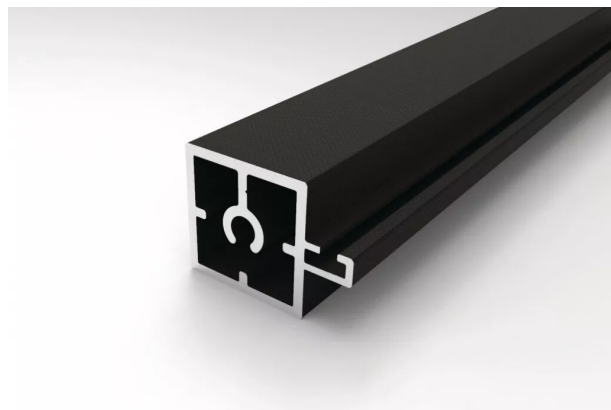

## PROFIL CARRE VERRE NOIR GRANITE ALU LONGUEUR 2,5 M-20X20 MM-S/JOINT

Réf. : SEE147

Page catalogue : N999

Vendu par

Permet de concevoir tous type de meubles ou d'étagères.  
Système d'aménagement sur mesure. Profils en alu et  
connecteurs en zamak.  
Ral 9005 granité.

Profils alu carrés noir 9005 granité

21 x 21 mm pour verre