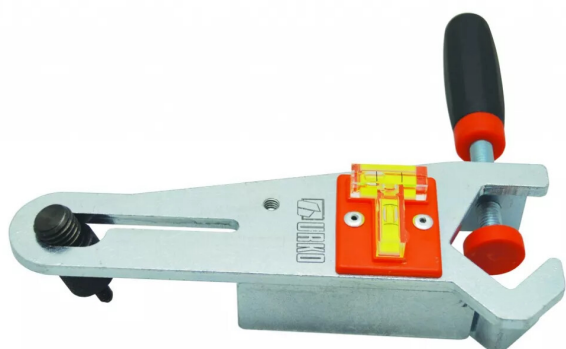

## Support niveaux laser pour étau réglable - URKO

Réf. : URK047

Page catalogue : 2218

Vendu par

Equipé de 2 fioles anti-choc.

### **POINTS FORTS**

permet de fixer un niveau laser, un laser de chantier ou un projecteur sur étau réglable URKO.

Livré avec adaptateur pour filetage 1/4" et 3/8",