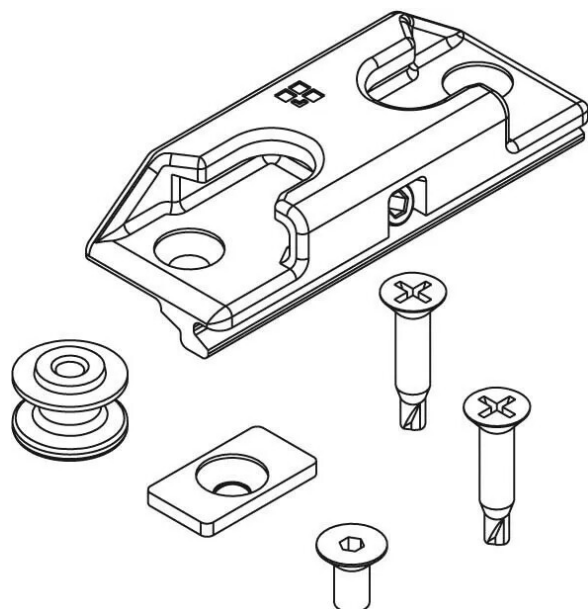

# 4031 FERMETURE ANTI-EFFRACTION

## 04031-000K

Réf. : BL6148

Vendu par

1

20

Kit réalisé pour augmenter la résistance de la menuiserie à oscillo-battant aux tentatives d'effraction, en rendant plus difficile l'intrusion par la fenêtre.  
S'utilise également sur les ouvrants à la française, oscillo-battants, vasistas, portes, basculants, à projection et GS-1000.

Gâche et plot à visser sur tringle