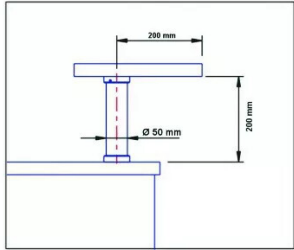

**CONSOLE DROITE 210 MM / INOX DIAM
50 MM**

Réf. : JUN048

Page catalogue : 913

Vendu par

Tube \varnothing 50 mm, hauteur 200 mm, charge 15 kg.

Droit - vendue à l'unité

Inox