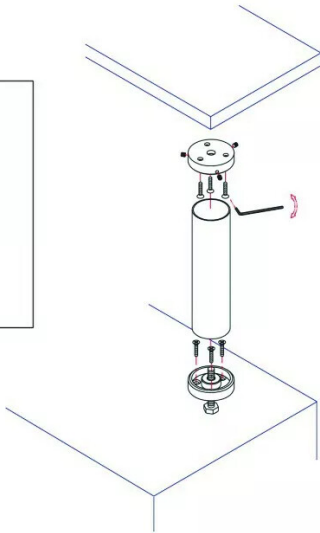

**CONSOLE DROITE 210 MM / INOX DIAM
50 MM**

Réf. : JUN048

Page catalogue : 913

Vendu par

Tube \varnothing 50 mm, hauteur 200 mm, charge 15 kg.

Droit - vendue à l'unité

Inox