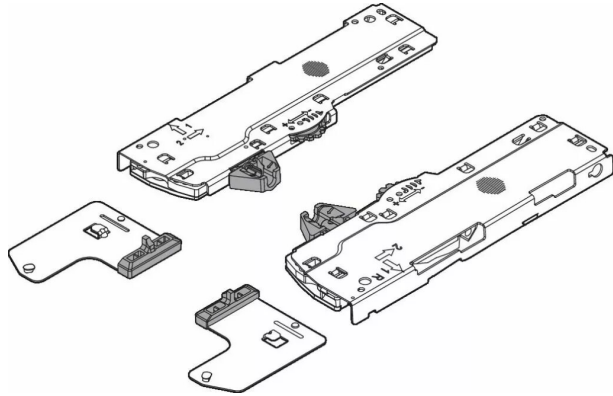

**TIPON/BLUMOTION LEG/MOV 270/349
CHARGE 0 A 10 KG-TYPE S0-BLANC**

Réf. : LEG548

Page catalogue : 867

Vendu par

1

20

Réf.

T60L7040 TOB R

Set unité et entraîneur - TIP-ON BLUMOTION

De 270 à 349 mm - charge 10 kg