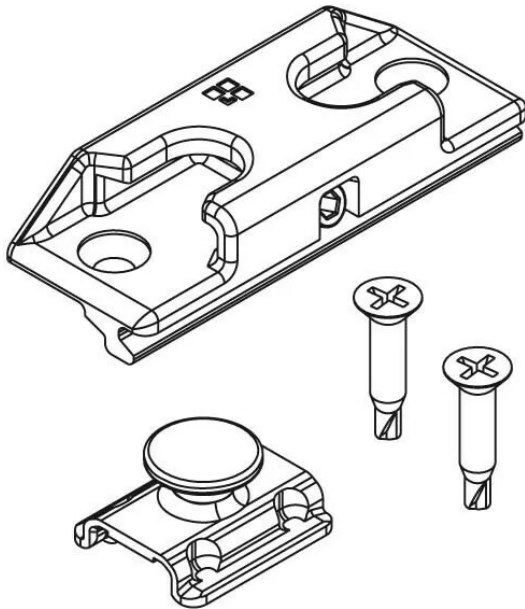

4046 GACHE ANTI EFFRAC.MACHINE PA09 04046-000K

Réf. : BL6149

Vendu par

1

20

Kit réalisé pour augmenter la résistance de la menuiserie à oscillo-battant aux tentatives d'effraction, en rendant plus difficile l'intrusion par la fenêtre.
S'utilise également sur les ouvrants à la française, oscillo-battants, vasistas, portes, basculants, à projection et GS-1000.

Gâche et plot fixation manuelle sur tringle