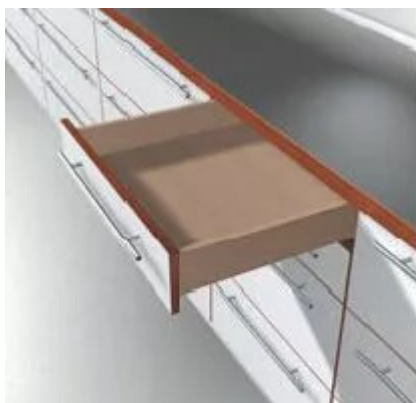

■ COUL.TANDEM 30KG TIP-ON 270MM SORTIE PARTIELLE

Réf. : BLU049

Page catalogue : 871

Vendu par

Le système TIP-ON permet l'ouverture d'un tiroir sans système BLUMOTION par simple pression sur la façade.

Longueur 270 mm

Ref. fournisseur 550H2700T TANDEM MP ZN - 02349634

Prévoir un boîtier droit : BLU 333 et un boîtier gauche : BLU 334.