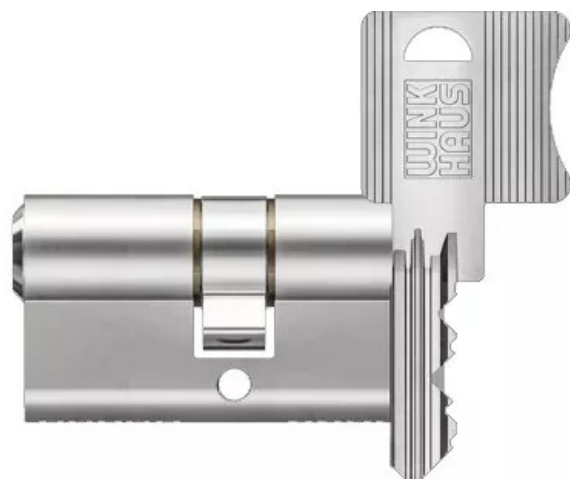

Cylindre double KeyTec AZ Winkhaus - 30 x 30

Réf. : WKH250

Page catalogue : N999

Vendu par

Cylindre 5 goupilles économique pour l'équipement de logement privés ou d'immeuble d'habitation.
Goupilles en acier trempé pour protection contre le perçage.

Dimensions mm 30 x 30

Prémonté 1 clé

Informations complémentaires

Catégorie	Cylindre
Finition	Nickelé
Type de cylindre	Cylindre double
Niveau de sûreté	Standard
Type de clé	Plate
Fonction débrayable	Oui
A2P	Non
Carte de propriété	Non
Anti-perçage	Oui
Anti-crochetage	Oui
Anti-bumping	Non