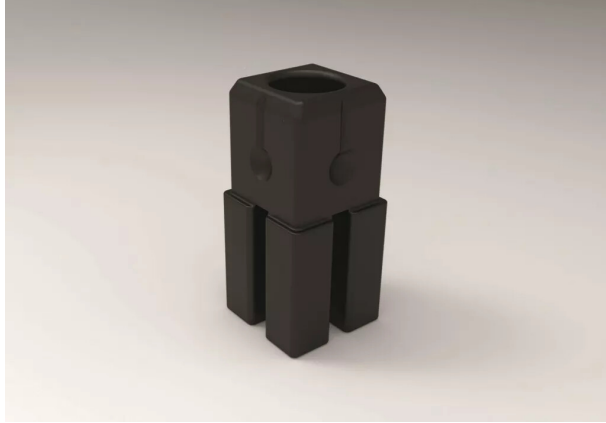

PIECE DE JONCTION PLASTIQUE S/VIS

Réf. : SEE152

Page catalogue : N999

Vendu par

Permet de concevoir tous type de meubles ou d'étagères.
Système d'aménagement sur mesure. Profils en alu et
connecteurs en zamak.
Ral 9005 granité.

Accessoires

Pièce de jonction plastique sans vis