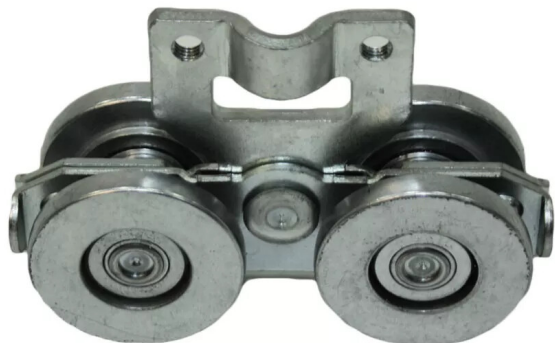

## MONTURE FIX.S/CH GALET ACIER 2265A SUR CHANT POUR RAIL 6255

Réf. : AK0053

Vendu par

Monture fixation sur chant, 4 galets en acier montés sur billes.  
Vis M14.  
Modèle 255AL avec vis rallongée soit 118 mm.  
Capacité/porte : 400 kg.

**Modèle Acier**

Avec la gamme SPORTUB 6255