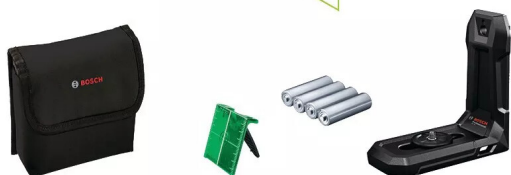

Laser 3 plans GLL 80-33 G - Bosch

Réf. : BCH753

Page catalogue : N999

Vendu par

1

Laser haute précision avec mode économie d'énergie conçu pour l'alignement de cadres de fenêtres et l'installation de faux plafonds.

Equipé d'un boîtier IP65 avec fenêtres laser renforcées en caoutchouc. Projection et alignement simultanée de 3 lignes laser sur 360°. Réglage intuitif et simultané (horizontal/vertical) avec nouveau bloc de touches. Fonctionnement hybride sur piles (incluses) ou sur batterie 3,7 V 3 Ah XL (non incluse) pour un travail en continu sur de grandes surfaces. Portée jusqu'à 80 m avec cellule de réception LR 7 (vendue séparément).

POINTS FORTS

le mode économie d'énergie prolonge l'autonomie de l'appareil.

Livré avec 1 support universel LB 10 - 1 cible laser - 1 housse de protection

Informations complémentaires

Catégorie	Laser
Autonomie batterie	5
Alimentation	Batterie 3,7 V 4 piles 1,5 V (LR6) V
Classe laser	2
Couleur diodes	Vert
Batterie	Li-Ion
Angle de balayage	360 ° d'angle
Filetage	1/4 et 5/8
Précision de mise à niveau	0,3 mm/m
Portée	30-80 m
Temps de nivellement	4 s
Fonction	3 plans
Type de laser	Lignes
Poids	0,93 kg
Type d'emballage	Housse