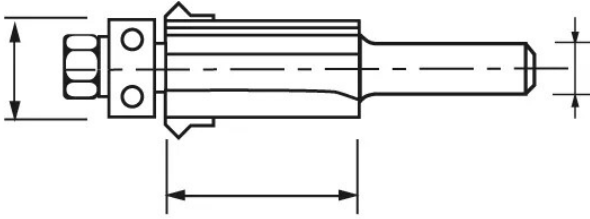

## Mèche d'affleureuse avec rainure au joint en V + guide à billes

Réf. : BLA153

Page catalogue : 1800

Vendu par

1

ø mm

L mm

Permet d'affleurer un chant tout en réalisant une petite rainure et un raccord entre 2 pièces.

Queue ø 8 mm