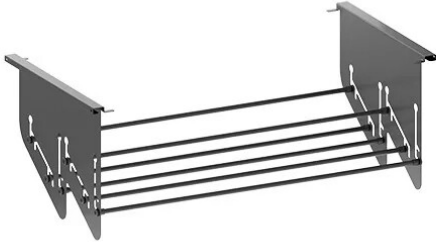

■ Porte-chaussures Sige - Largeur ajustable de 407 à 982 mm

Réf. : SIG053

Page catalogue : N999

Vendu par

1

Porte-chaussures tubulaire en métal ajustable.
Se pose dans le cadre amovible Edge.

Dimensions Largeur ajustable de 407 à 982 mm
Hauteur 290 mm