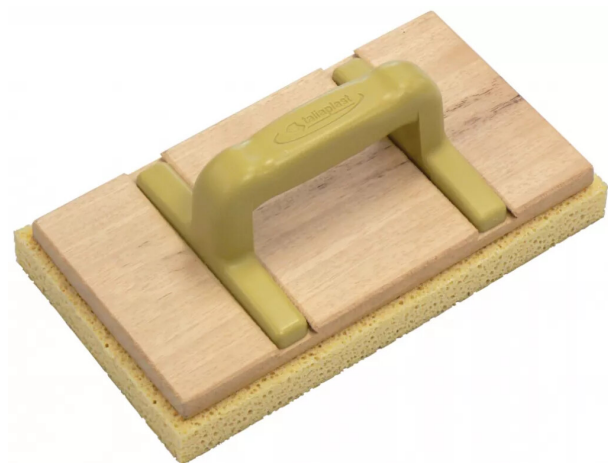

## Taloche bois éponge - TALIAPLAST

Réf. : AW5054

Vendu par

Semelle éponge densité 35kg/m3.  
Poignée ergonomique en polypropylène.

**DIMENSION 24 X 14 X 2.5 cm**