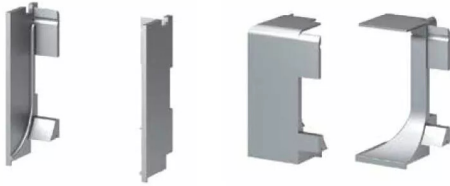

ANGLE RENTRANT GRIS POUR GOLA 757

Réf. : SCH755

Page catalogue : N999

Vendu par

1

30

Angle rentrant

Gris