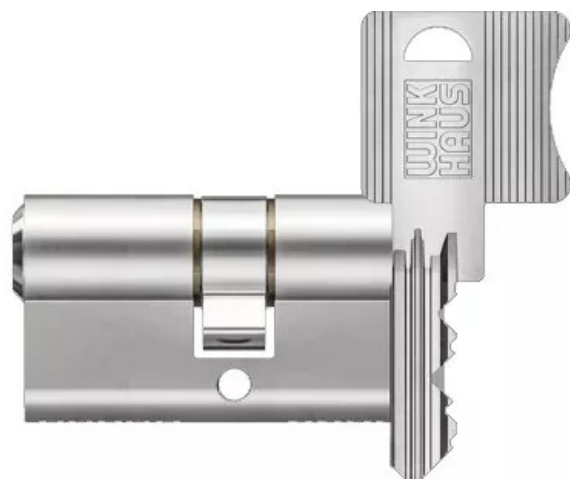

Cylindre double KeyTec AZ Winkhaus - 30 x 70

Réf. : WKH255

Page catalogue : N999

Vendu par

Cylindre 5 goupilles économique pour l'équipement de logement privés ou d'immeuble d'habitation.
Goupilles en acier trempé pour protection contre le perçage.

Dimensions mm 30 x 70

Prémonté 1 clé

Informations complémentaires

Catégorie	Cylindre
Finition	Nickelé
Type de cylindre	Cylindre double
Niveau de sûreté	Standard
Type de clé	Plate
Fonction débrayable	Oui
A2P	Non
Carte de propriété	Non
Anti-perçage	Oui
Anti-crochetage	Oui
Anti-bumping	Non