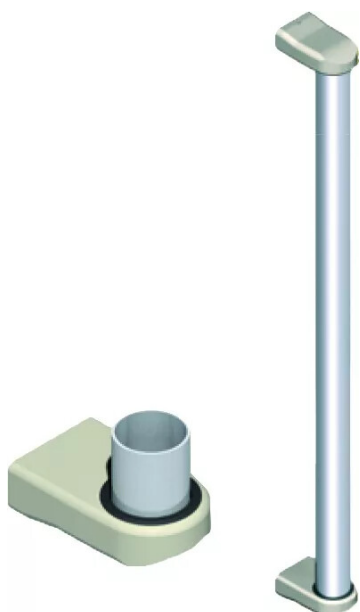

## Kit support DIVA VIII - LA CROISEE D.S

Réf. : AK8256

Vendu par

Kit poignée comprenant :  
- 2 supports en alu thermolaqué  
- 2 jeux de bagues pour tube Ø35 et 40mm  
Finition : Argent 9006  
Pour montage avec tube inox Ø35 ou 40mm (non fourni).

### POINTS FORTS

Fixations cachées sur poignée extérieure (inviolable).