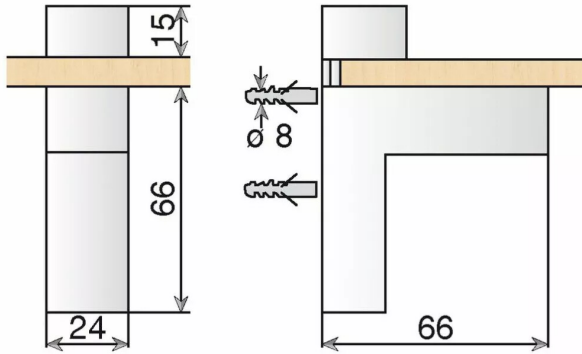

■ Console zamak carré chromé brillant - SYNERCIA

Réf. : REI056

Page catalogue : 1018

Vendu par

Vendue à la pièce.

Finition

Prof. maxi tablette 350 mm - entraxe maxi 400 mm - épais.3 à 4

Réf.