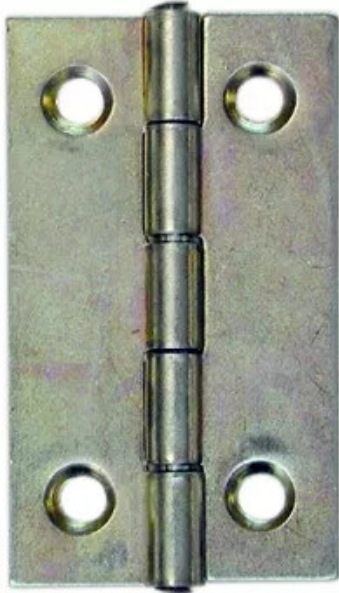

# CHARNI. RECT AC. DECAPE 1001 40X25 421090

Réf. : AL3058

Vendu par

Charnière rectangulaire à noeud roulé percée fraisée.  
En acier décapé.

Perçée et fraisée : 4 ou 6 trous selon modèle.  
Dimensions mentionnées en hauteur et largeur déployée.

**DIMENSION 40x25**

## Informations complémentaires

Perçée et fraisée : 4 ou 6 trous selon modèle.  
Dimensions mentionnées en hauteur et largeur déployée.