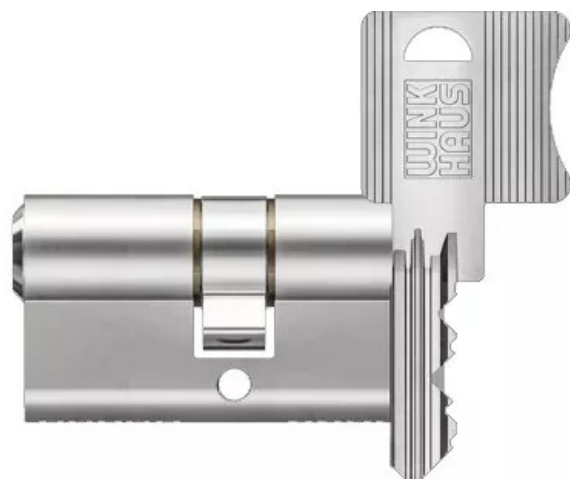

Cylindre double KeyTec AZ Winkhaus - 35 x 45

Réf. : WKH258

Page catalogue : N999

Vendu par

Cylindre 5 goupilles économique pour l'équipement de logement privés ou d'immeuble d'habitation.
Goupilles en acier trempé pour protection contre le perçage.

Dimensions mm 35 x 45

Prémonté 1 clé

Informations complémentaires

Catégorie	Cylindre
Finition	Nickelé
Type de cylindre	Cylindre double
Niveau de sûreté	Standard
Type de clé	Plate
Fonction débrayable	Oui
A2P	Non
Carte de propriété	Non
Anti-perçage	Oui
Anti-crochetage	Oui
Anti-bumping	Non