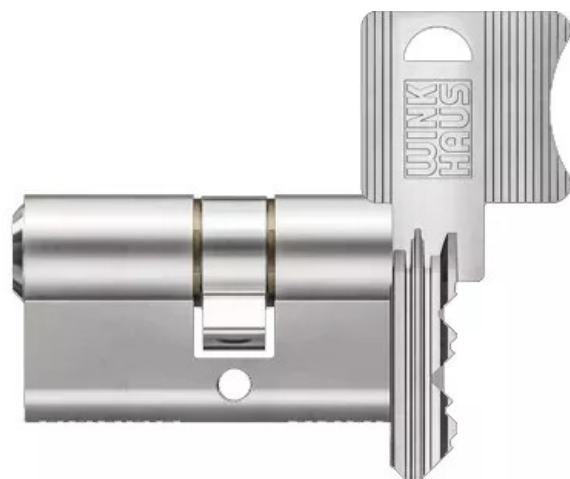

# Cylindre double KeyTec AZ Winkhaus - 40 x 40

Réf. : WKH259

Page catalogue : N999

Vendu par

Cylindre 5 goupilles économique pour l'équipement de logement privés ou d'immeuble d'habitation.  
Goupilles en acier trempé pour protection contre le perçage.

**Dimensions mm 40 x 40**

Prémonté 1 clé

## Informations complémentaires

<b>Catégorie</b>	Cylindre
<b>Finition</b>	Nickelé
<b>Type de cylindre</b>	Cylindre double
<b>Niveau de sûreté</b>	Standard
<b>Type de clé</b>	Plate
<b>Fonction débrayable</b>	Oui
<b>A2P</b>	Non
<b>Carte de propriété</b>	Non
<b>Anti-perçage</b>	Oui
<b>Anti-crochetage</b>	Oui
<b>Anti-bumping</b>	Non