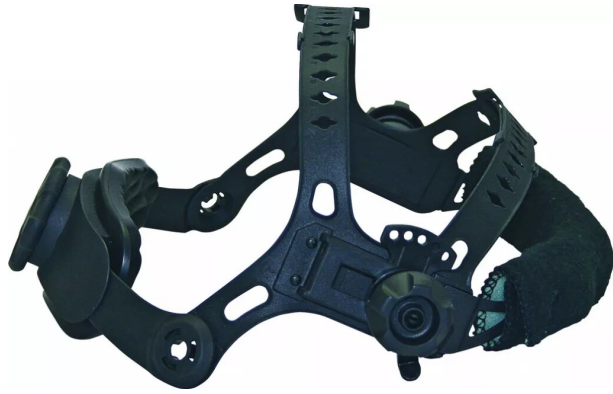

Accessoires pour masque DSPRO

Réf. : BEA160

Page catalogue : 2025

Vendu par

Serre-tête pour série DSPRO