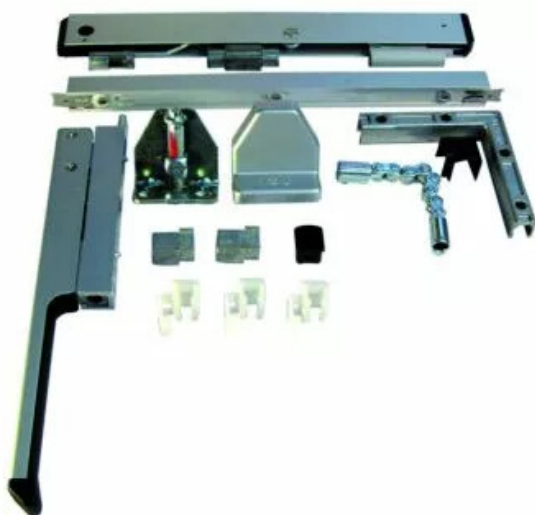

BOITE DE BASE NOIRE K-15247-00-0-6

Réf. : FER860

Page catalogue : 185

Vendu par

Largeur d'ouverture 200 mm. Poids maxi par vantail 80 kg.
Compas supplémentaire à partir de 1200 mm. Réversible.

Référence K-15247-00-0-6

Finition Noir

Boîte de base

Nous consulter pour : manœuvre par treuil
manivelle (fixe ou mobile) et treuil électrique.

Équipement pour fenêtres superposées,
juxtaposées, trapézoïdales, plein-cintres, cintres
surbaissées, à ébrasement et à projection
extérieure.

Verrouillages verticaux complémentaires pour
fenêtres de grande hauteur.