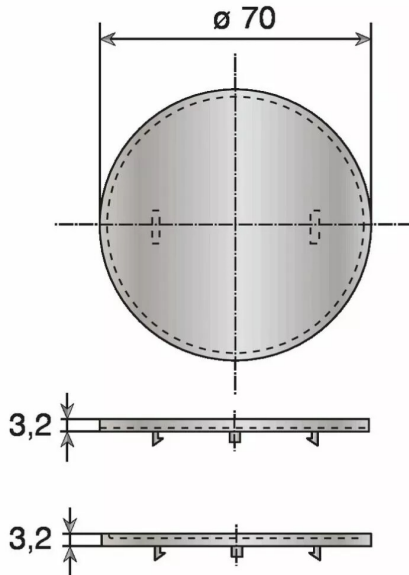

ELEMENT DECO ABS A PEINDRE TOUCH-IN

Réf. : HET460

Vendu par

Par un insert stratifié ou une laque.

Elément de décor

ABS à laquer soi-même