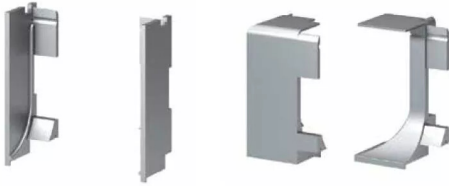

# ■ PAIRE D'ENBOUTS GRIS POUR GOLA 757

Réf. : SCH760

Page catalogue : N999

Vendu par

Paire d'embouts

Gris