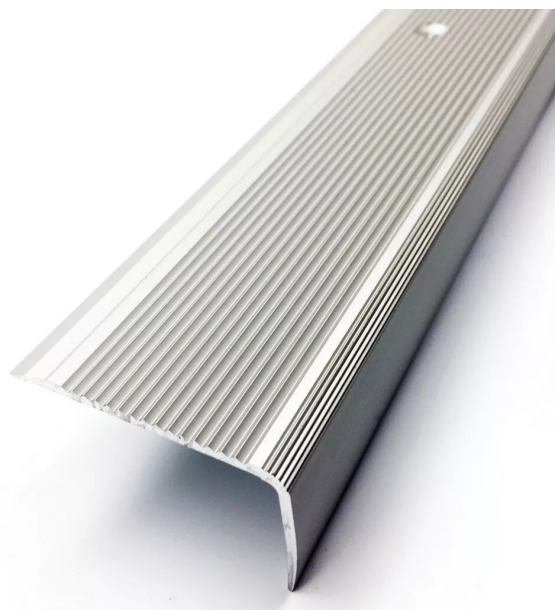

NEZ DE MARCHE STRIE ALU43V L.3.00M METALIQUE 43V A VISSER

Réf. : DIN062

Page catalogue : 759

Vendu par

Trafic tertiaire. Intérieur/extérieur. Sécurise les escaliers en réduisant les risques de glissade.

Pose rapportée : sur un revêtement déjà en place ou directement sur la marche.

Alu anodisé naturel

42 x 23 x 2,5 mm - long. 3 m
Percé de 14 trous

Vis non fournies. Pour la finition laqué noir, commander notre réf. de vis DIN 047.