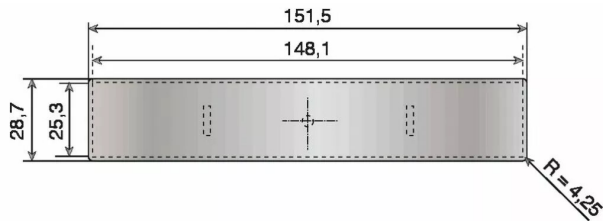

ELEMENT DECO RECT.INOX P/STRATIFIE TOUCH-IN

Réf. : HET462

Vendu par

Par un insert stratifié ou une laque.

Elément de décor

Elément décoratif pour la mise en oeuvre de stratifié